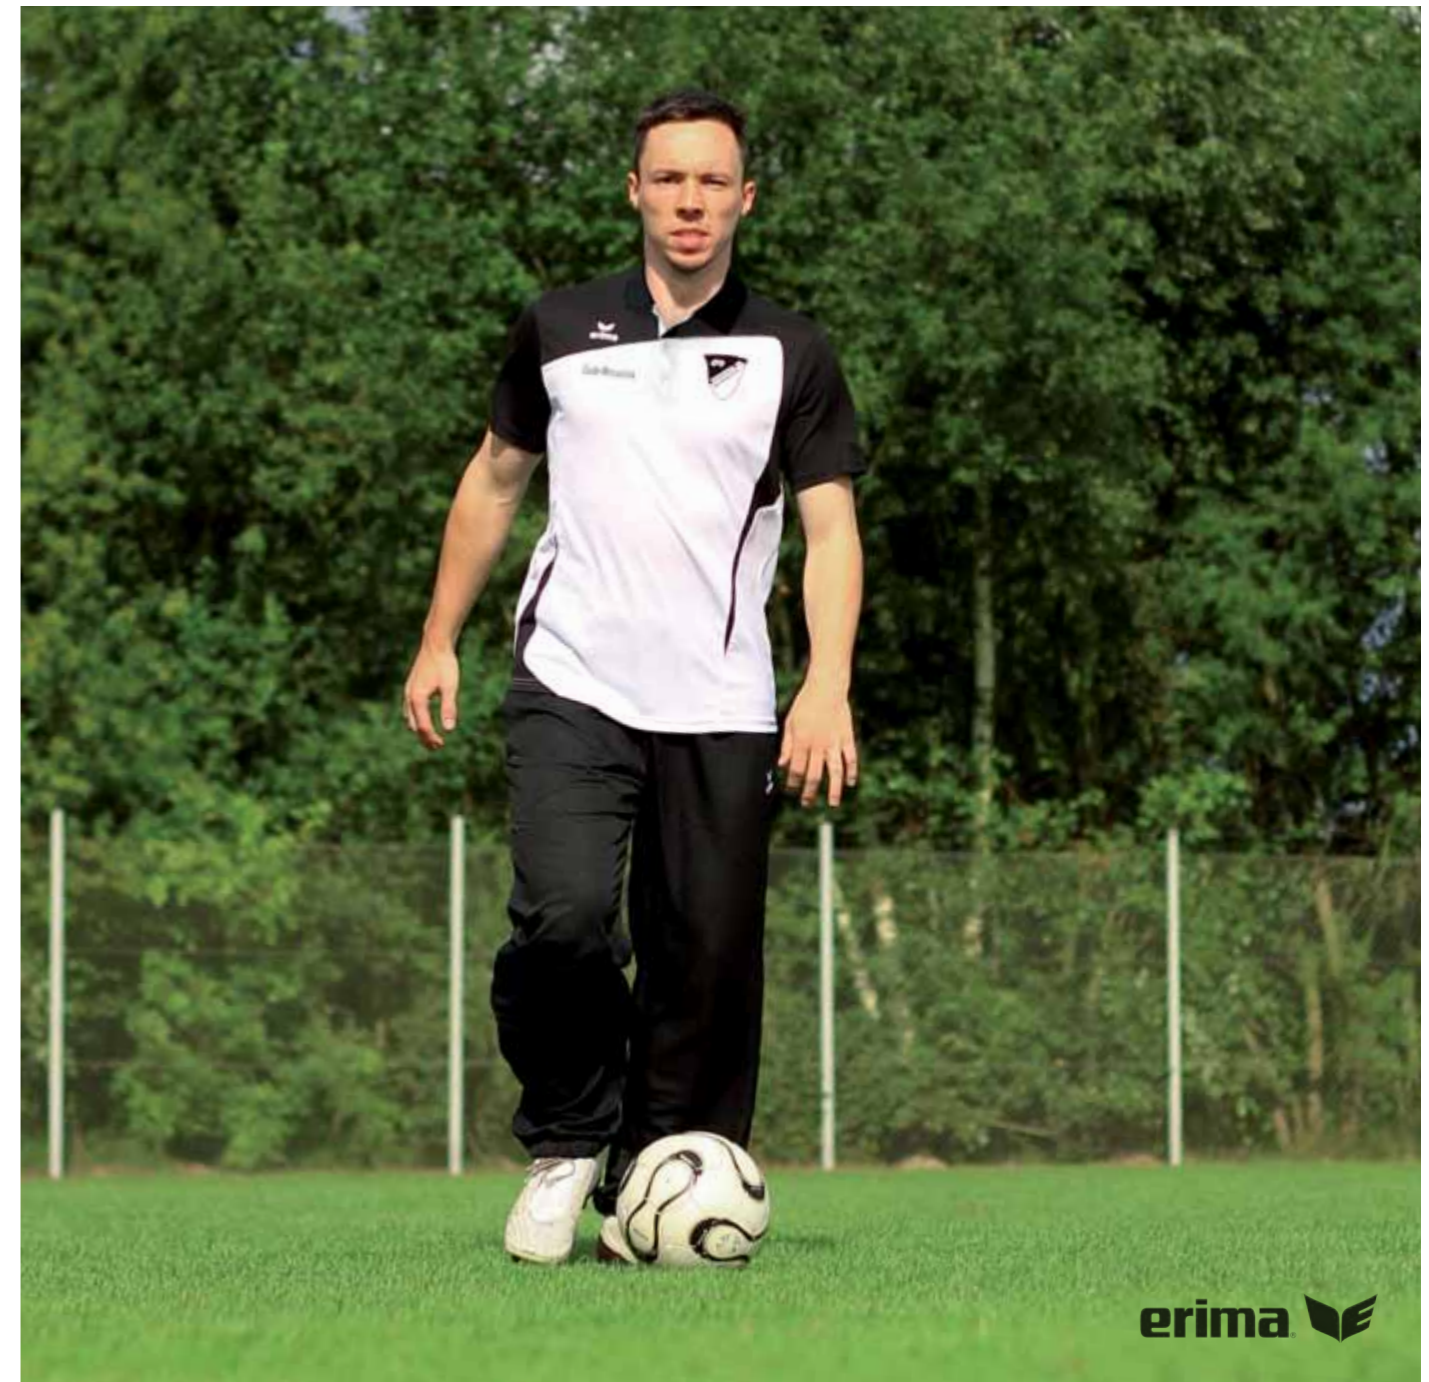

erima 

T-Shirt

- Taillierter Damenschnitt
- Schnell trocknendes Funktionspolyester
- Angenehmer und hautfreundlicher Tragekomfort

Material: 100% Polyester

Rückseite

| Größe | | Preis |
|--------|---------|---------|
| Kinder | 0 - 3 | 15,95 € |
| Herren | 4 - 12 | 18,95 € |
| Damen | 34 - 48 | 18,95 € |